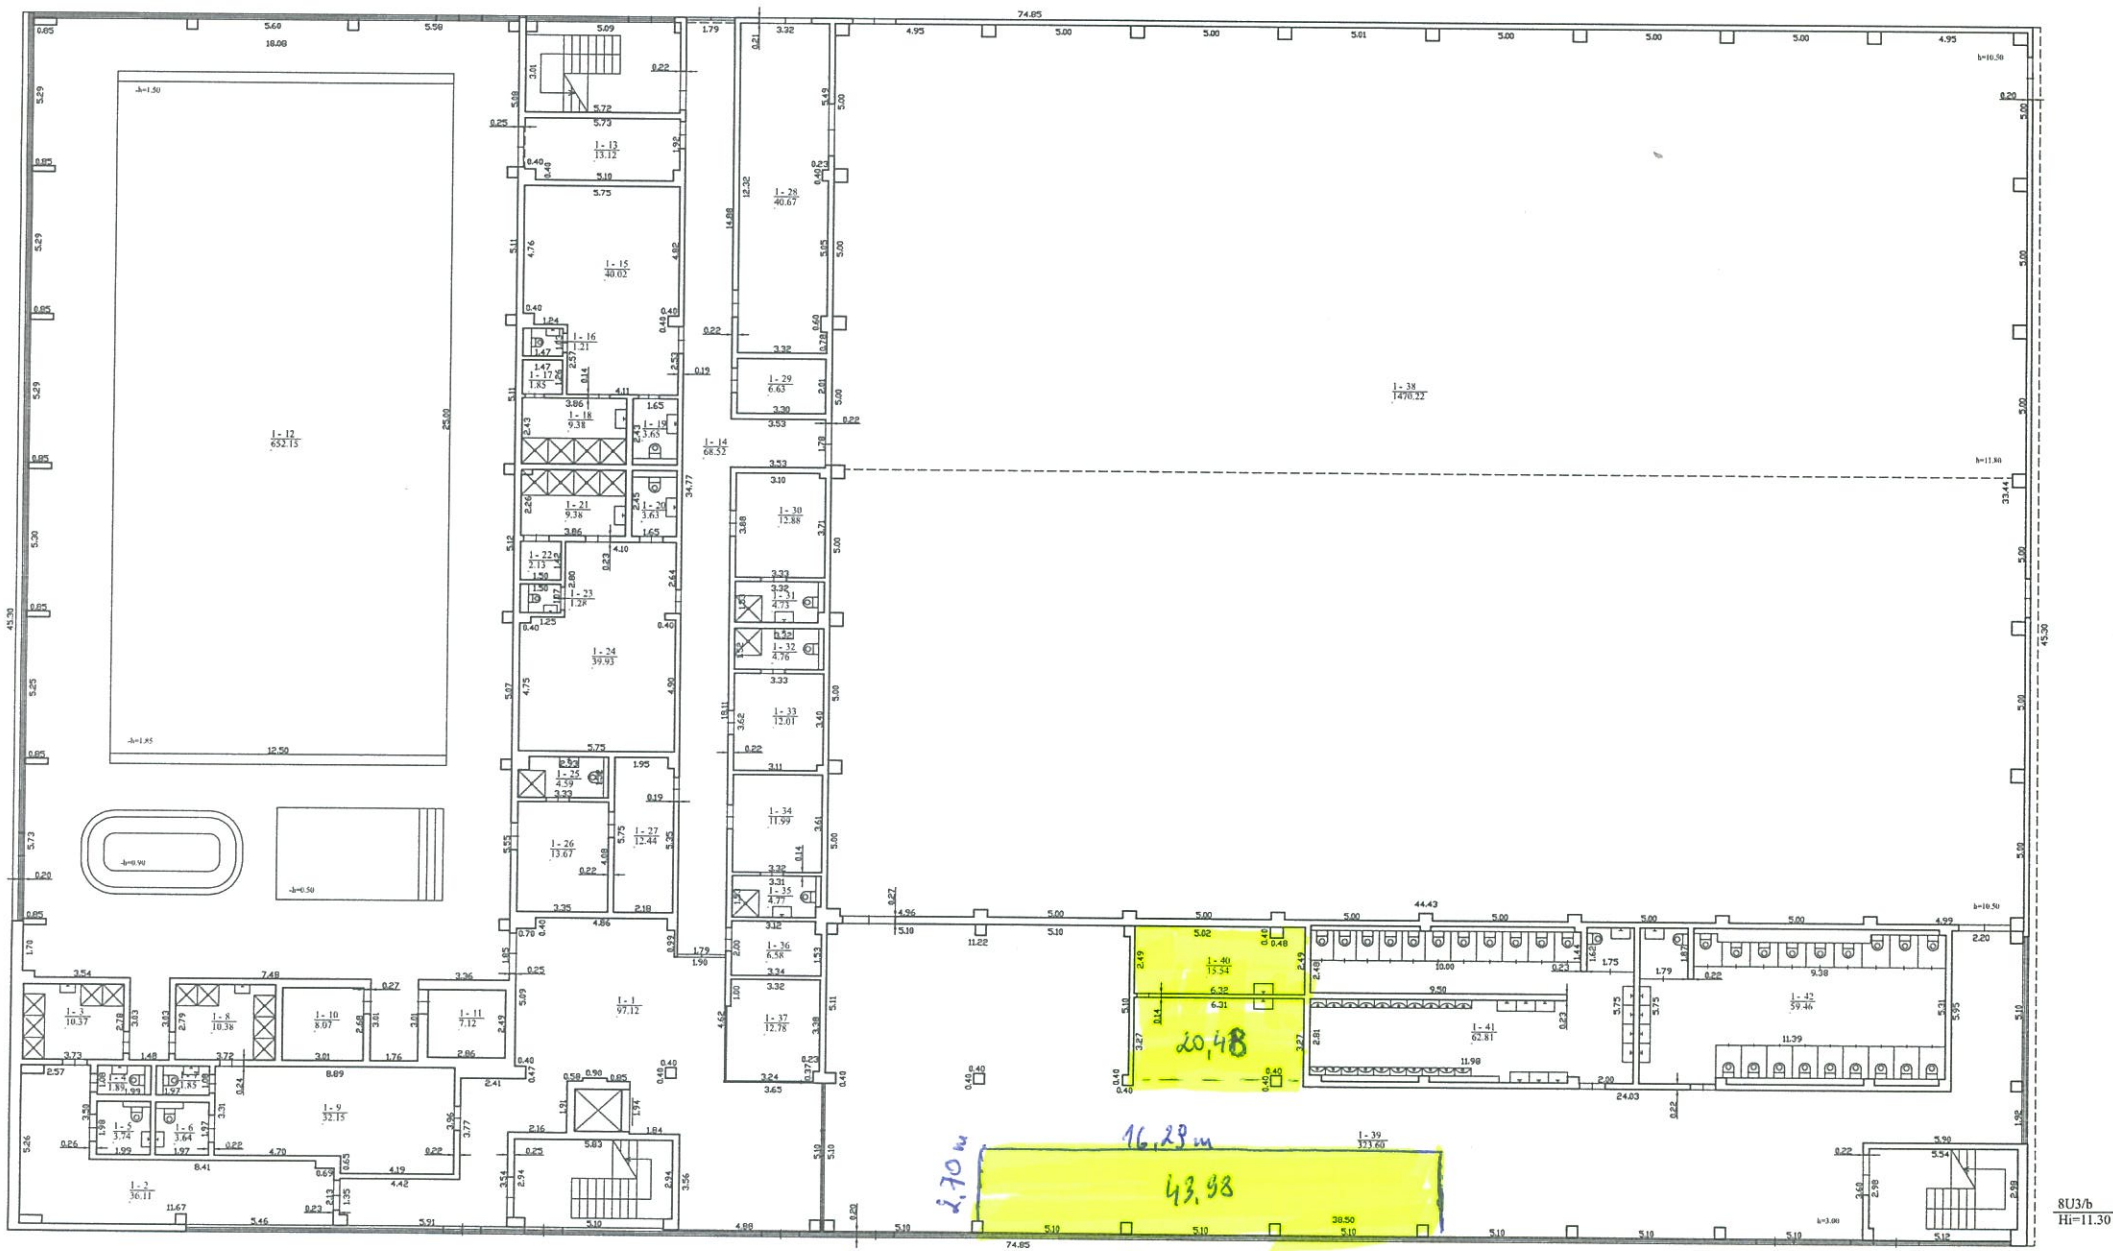

PIRMAS AUKŠTAS

2.70 m
16.23 m
43.98
kaminis patalpos n virs 80 m²

1152465272