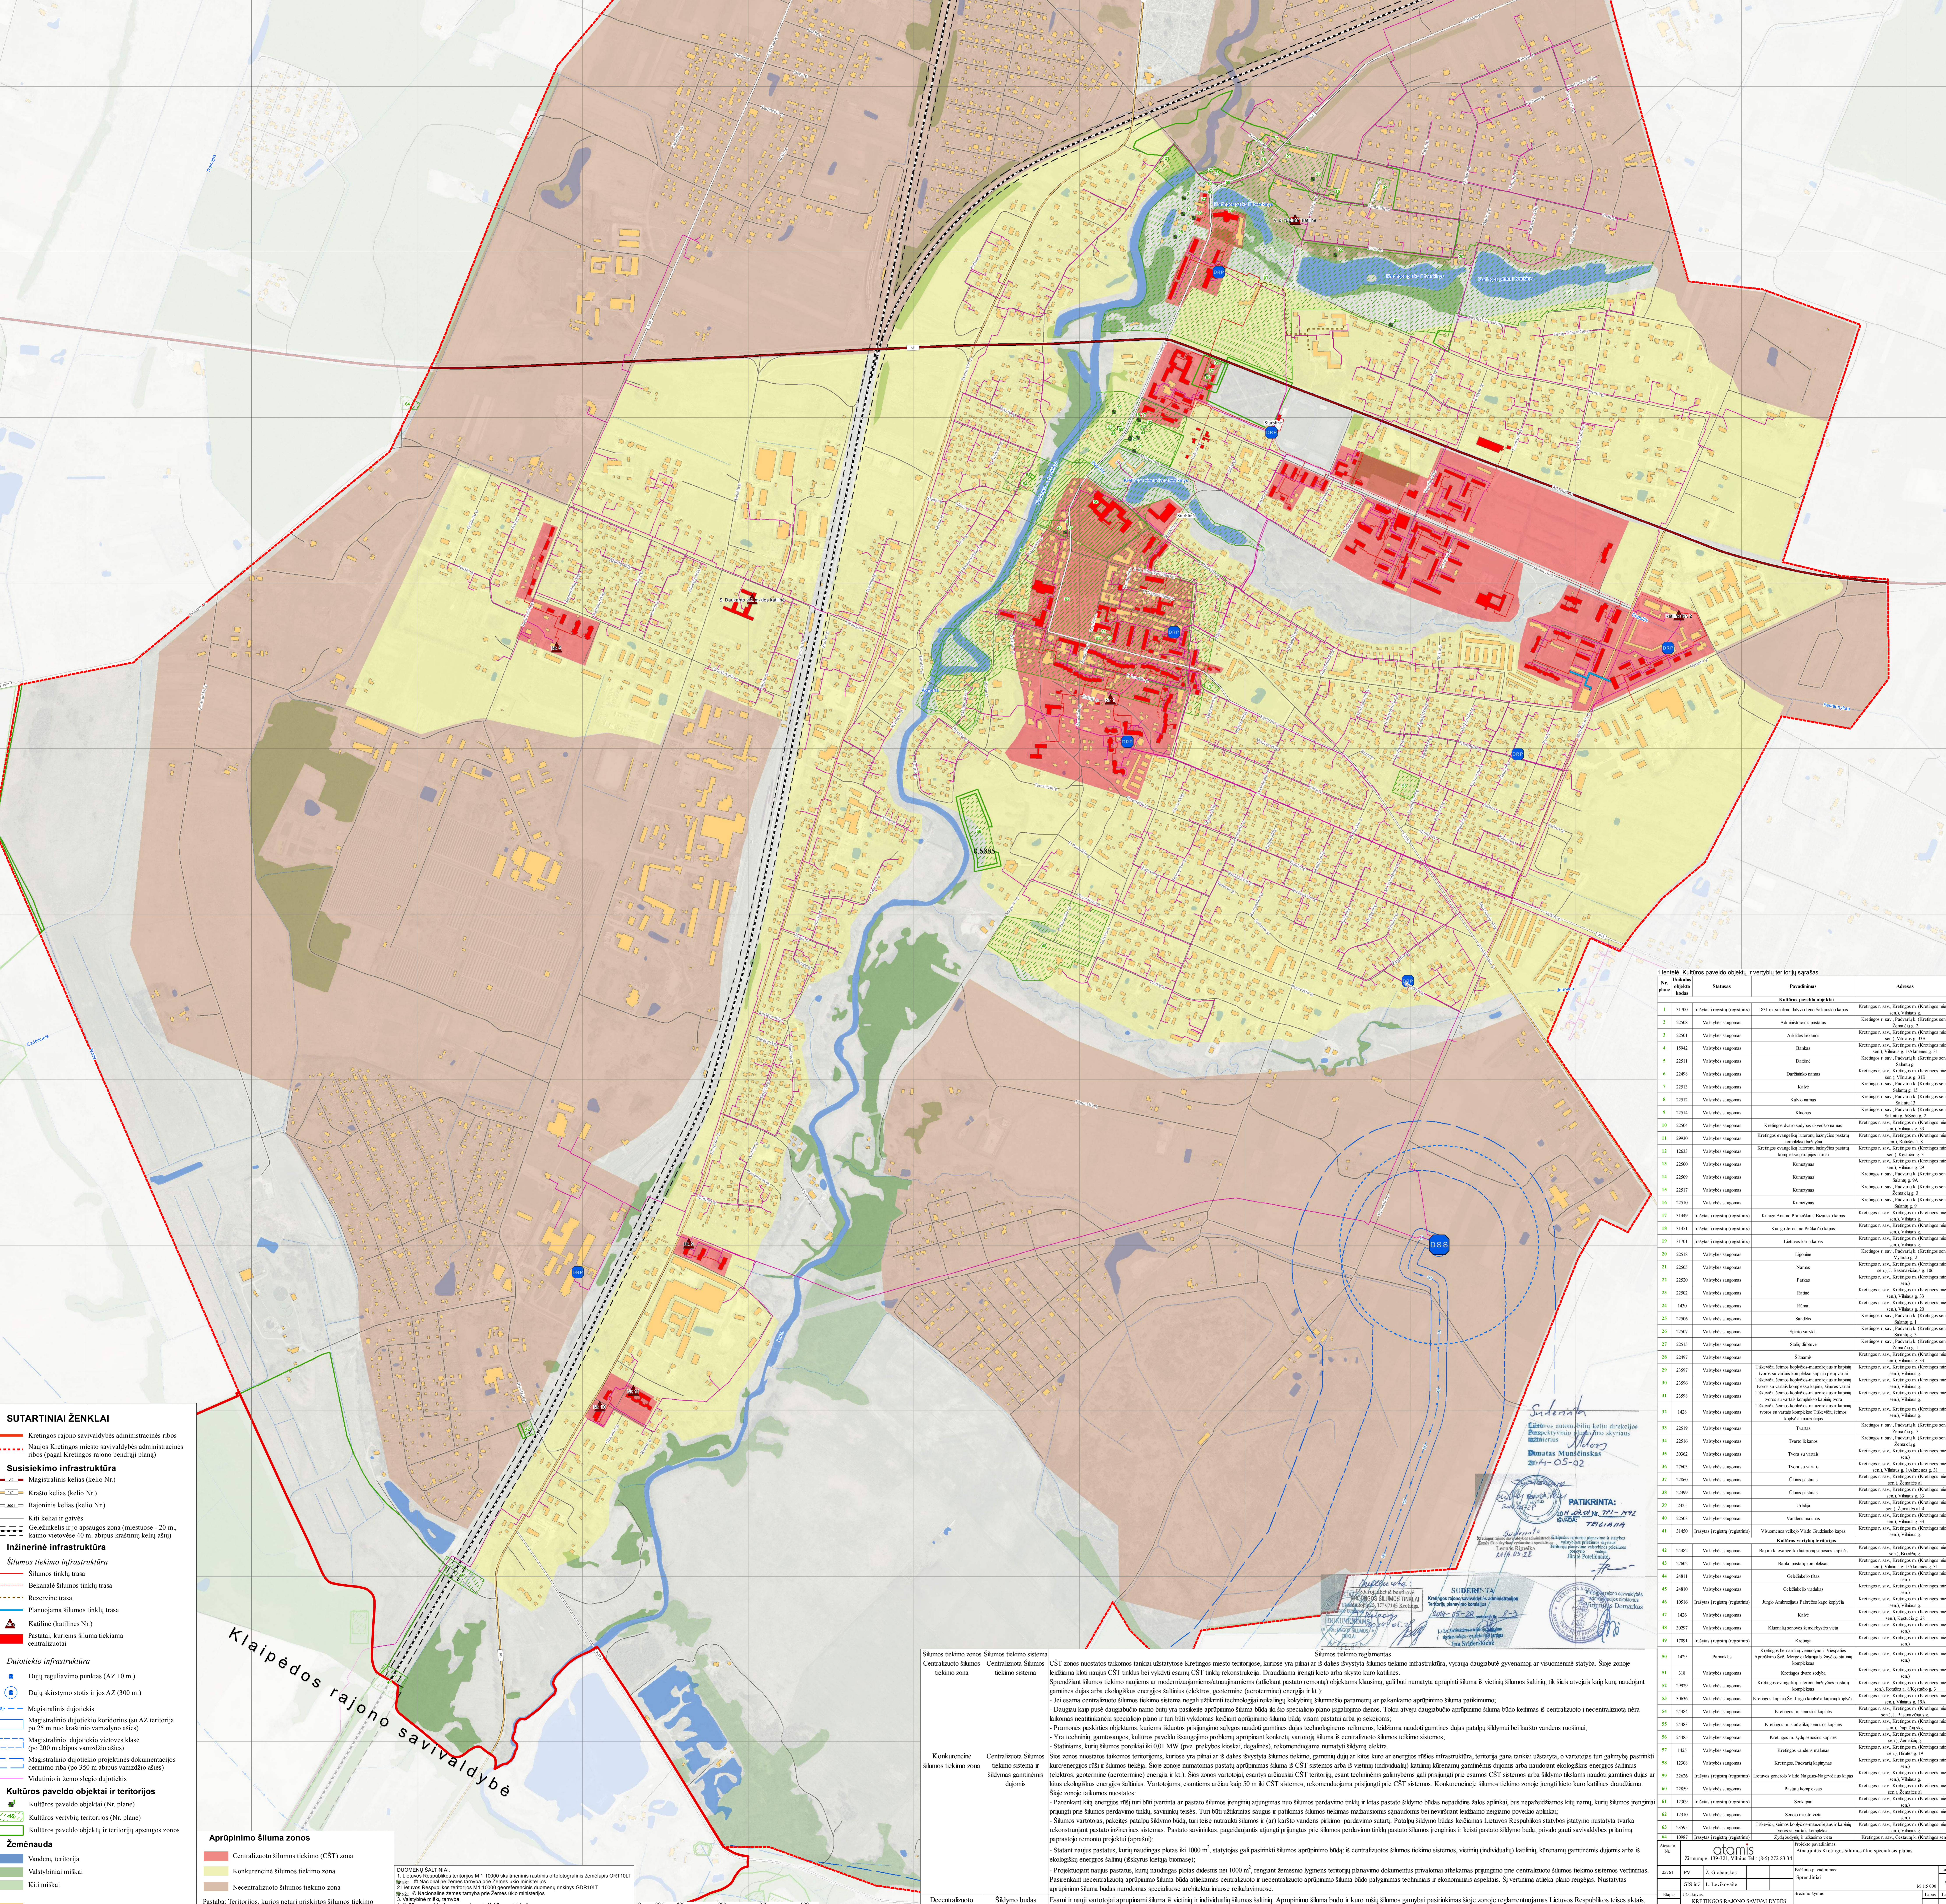

ATNAUJINTAS KRETINGOS ŠILUMOS ŪKIO SPECIALUSIS PLANAS SPRENDINIAI M 1 : 5 000

Sprendimas
Kretingos rajono savivaldybės administracijos
Kretingos r. sav., Kretinga m. (Kretingos miesto sav.) Vilmė g. 10B
2024-05-02

PATVIRTINTA:
Kretingos rajono savivaldybės administracijos
Kretingos r. sav., Kretinga m. (Kretingos miesto sav.) Vilmė g. 10B
2024-05-02

SUBURTIŲ TA
Kretingos rajono savivaldybės administracijos
Kretingos r. sav., Kretinga m. (Kretingos miesto sav.) Vilmė g. 10B
2024-05-02

Šilumos tiekimo zonos

Šilumos tiekimo zonos (SST) zonos nustatomos taikant šilumos tiekimo zonos nustatymo taisyklę, kuriose yra planai ar žemėlapiai, išvardijant šilumos tiekimo zonos ribas. Šilumos tiekimo zonos nustatymo taisyklė yra patvirtinta Lietuvos Respublikos šilumos ūkio įstatyme.

Konkurencinė šilumos tiekimo zona

Konkurencinė šilumos tiekimo zona (KST) zonos nustatomos taikant šilumos tiekimo zonos nustatymo taisyklę, kuriose yra planai ar žemėlapiai, išvardijant šilumos tiekimo zonos ribas. Šilumos tiekimo zonos nustatymo taisyklė yra patvirtinta Lietuvos Respublikos šilumos ūkio įstatyme.

Decentralizuoto šilumos tiekimo zona

Decentralizuoto šilumos tiekimo zona (DST) zonos nustatomos taikant šilumos tiekimo zonos nustatymo taisyklę, kuriose yra planai ar žemėlapiai, išvardijant šilumos tiekimo zonos ribas. Šilumos tiekimo zonos nustatymo taisyklė yra patvirtinta Lietuvos Respublikos šilumos ūkio įstatyme.