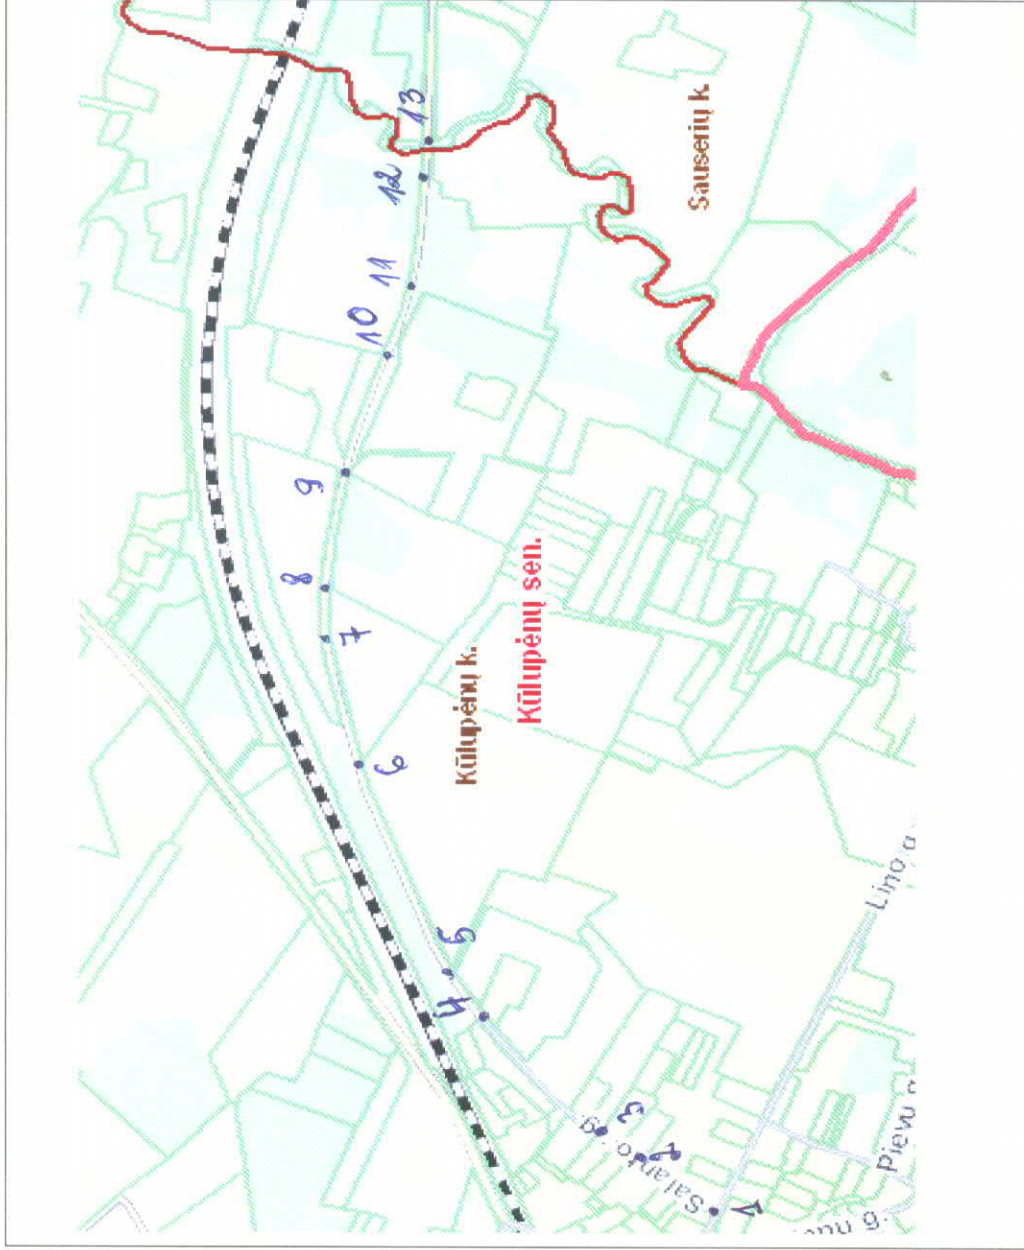

Kretingos rajono savivaldybės tarybos
2010 m.
1 priedas

**KRETINGOS RAJONO SAVIVALDYBĖS KŪLUPĖNŲ SENIŪNIJOS KŪLUPĖNŲ K.
SALANTO GATVĖS PLANAS
M 1:5000**

Kartografinis pagrindas		
Koordinatų sistema	LKS-94	
Koordinatų nustatymo būdas		
KOORDINAČIŲ ŽINIARAŠTIS		
Nr.plane	X	Y
1	6205894	342811
2	6206017	342895
3	6206117	342982
4	6206252	343149
5	6206311	343232
6	6206450	343581
7	6206494	343811
8	6206494	343899
9	6206462	344101
10	6206398	344300
11	6206363	344411
12	6206339	344617
13	6206335	344677