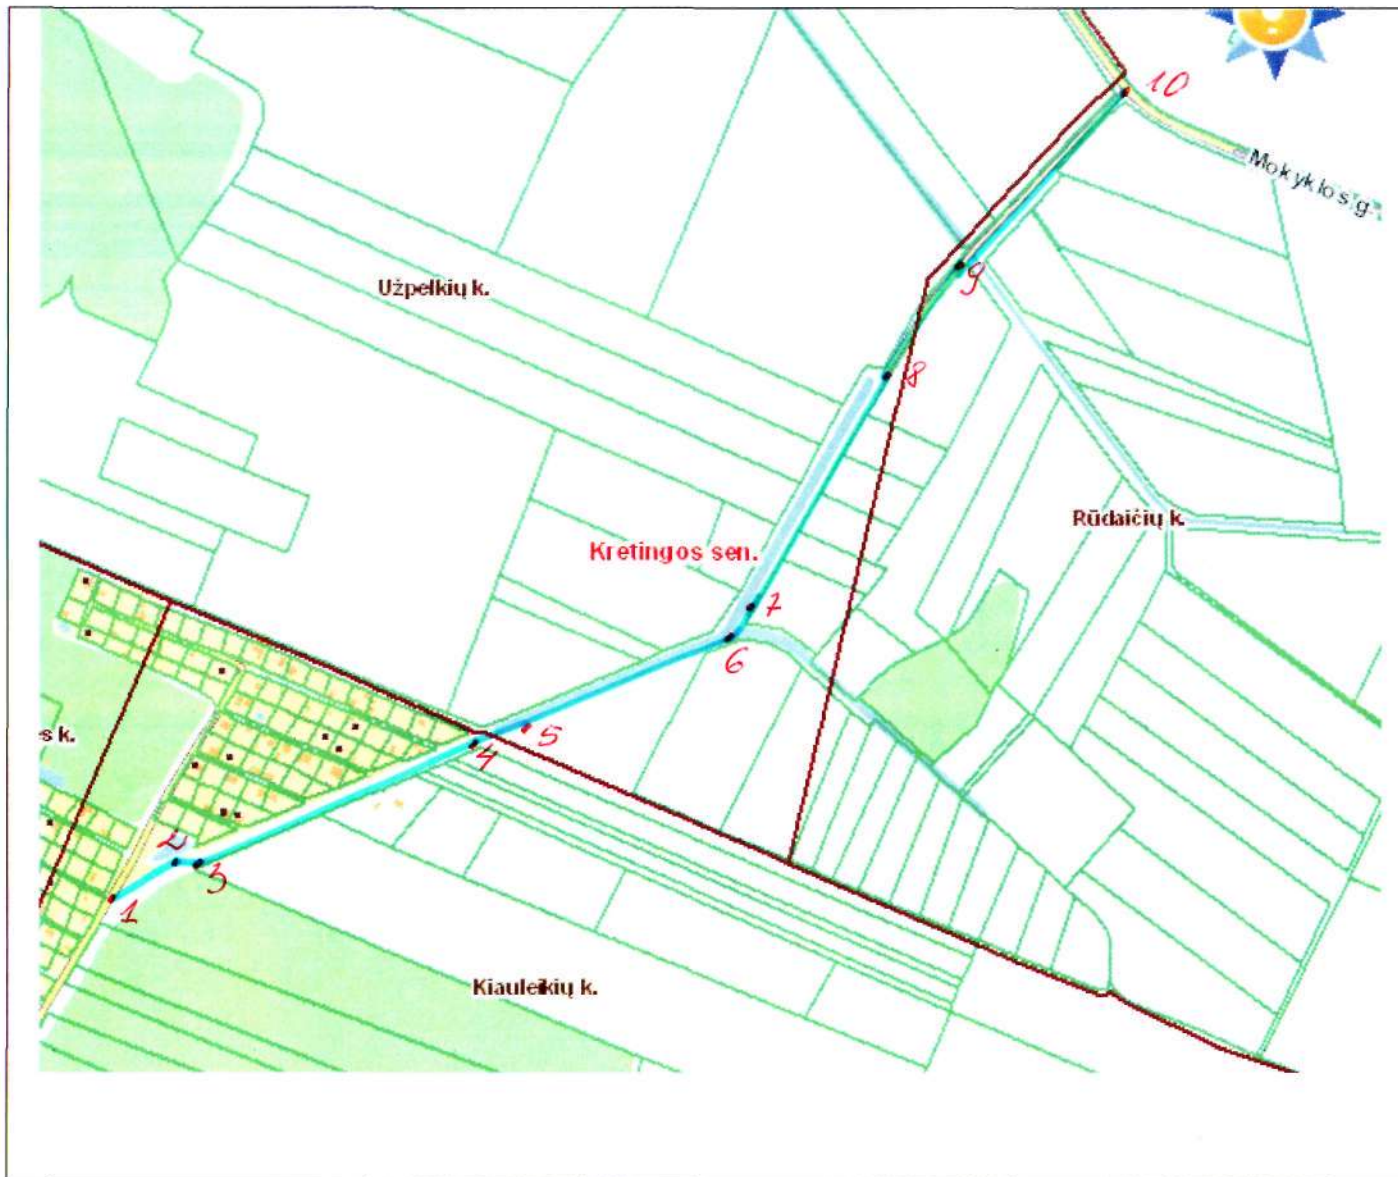

KIAULEIKIŲ K., UŽPELKIŲ K., RŪDAIČIŲ K. LAZDYNŲ GATVĖS IŠDĖSTYMO PLANAS
M 1:500

Kartografinis pagrindas		
Koordinacių sistema		
Koordinacių nustatymo būdas		
KOORDINACIŲ ŽINIARASTIS		
Nr.plane	X	Y
Lazdynų g. (Kiauleikių k.)		
1	6203610	320798
2	6203664	320893
3	6203654	320915
4	6203811	321286
Lazdynų g. (Užpelkių k./ Rūdaičių k.)		
5	6203832	321334
6	6203952	321611
7	6203972	321625
8	6204302	321814
9	6204453	321919
10	6204678	322133