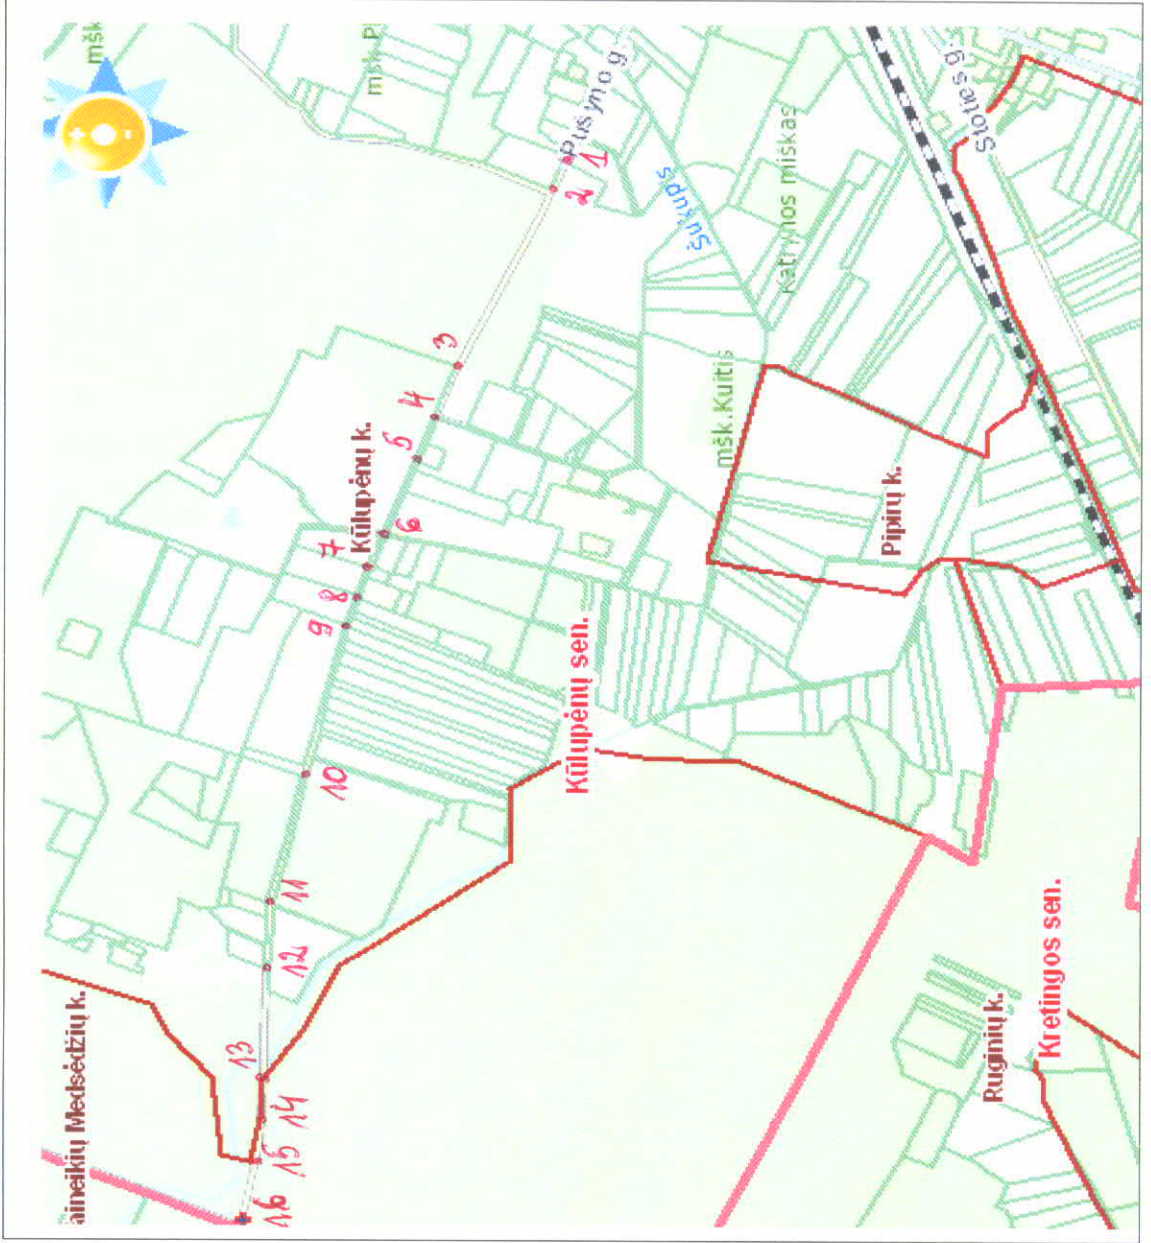

**KRETINGOS RAJONO SAVIVALDYBĖS KŪLUPĖNŲ SENIŪNIJOS KŪLUPĖNŲ K.
PUŠYNO GATVĖS PRATĖSIMO PLANAS
M 1:35000**

Kartografinis pagrindas		
Koordinacių sistema LKS-94		
Koordinacių nustatymo būdas		
KOORDINACIŲ ŽINIARAŠTIS		
Nr.plane	X	Y
1	6206782	341766
2	6206821	341660
3	6207076	341329
4	6207132	340972
5	6207198	340820
6	6207278	340615
7	6207318	340509
8	6207357	340023
9	6207384	340331
10	6207496	339868
11	6207589	339477
12	6207595	339279
13	6207602	338988
14	6207609	338796
15	6207628	338690
16	6207668	338518