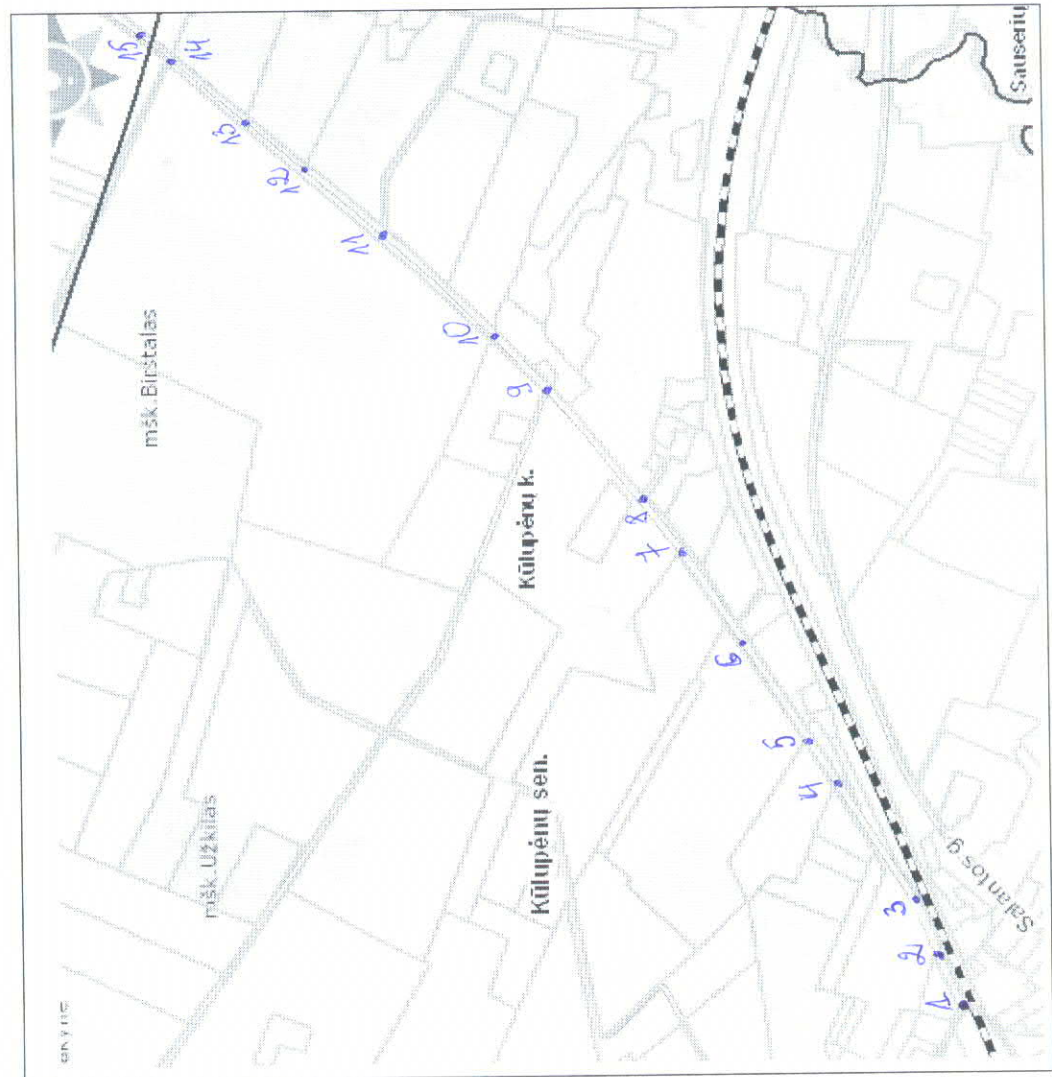

Kretingos rajono savivaldybės tarybos
2010 m.
2 priedas
sprendimo Nr.

**KRETINGOS RAJONO SAVIVALDYBĖS KŪLUPĖNŲ SENIŪNIJOS KŪLUPĖNŲ K.
PRIESTOČIO GATVĖS PLANAS
M 1:20000**

Kartografinis pagrindas		
Koordinacių sistema LKS-94		
Koordinacių nustatymo būdas		
KOORDINACIŲ ŽINIARŠTIS		
Nr.plane	X	Y
1	6206203	342793
2	6206263	342900
3	6206310	343011
4	6206461	343242
5	6206513	343329
6	6206636	343523
7	6206759	343714
8	6206842	343821
9	6207013	344039
10	6207124	344154
11	6207338	344357
12	6207497	344492
13	6207612	344595
14	6207755	344722
15	6207805	344762