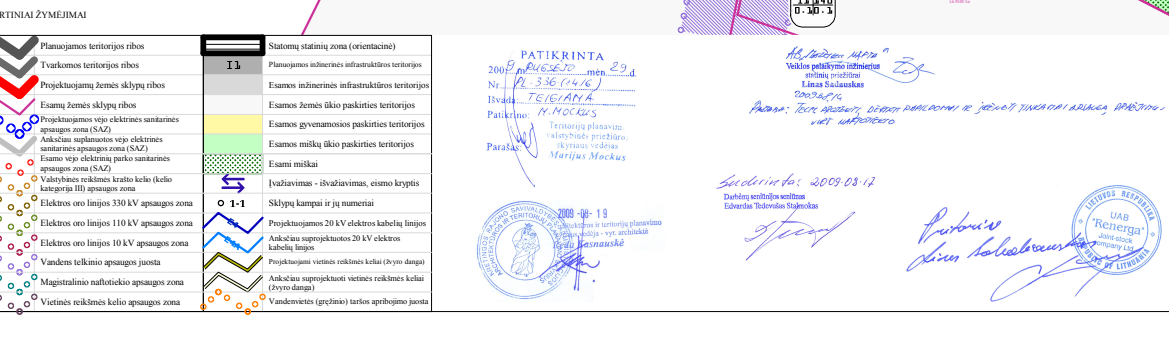

DETALEJO PLANS SPRENDINIAI

Žemės sklypo Nr. planas	Žemės sklypo naudojimo būdas	Žemės sklypo plotas, m²	Leidimas pastatyti, m²	Leidimo žemes sklype aukštis, m	Leidimo žemes sklype plotas, m²
1	Žemės ūkio paskirties žemės sklypas (pl. ŽA)	-	-	-	-
2	Informacinės infrastruktūros teritorijos (tp. II)	37400	-	-	-
3	Kiti žemės ūkio paskirties žemės sklypai (pl. ŽA)	161022	-	-	-
4	Informacinės infrastruktūros teritorijos (tp. II)	11052	50	0.5	0.5
5	Kiti žemės ūkio paskirties žemės sklypai (pl. ŽA)	61172	-	-	-
6	Informacinės infrastruktūros teritorijos (tp. II)	1628	140	0.1	0.1
7	Kiti žemės ūkio paskirties žemės sklypai (pl. ŽA)	139077	-	-	-
8	Informacinės infrastruktūros teritorijos (tp. II)	1625	140	0.1	0.1
9	Kiti žemės ūkio paskirties žemės sklypai (pl. ŽA)	10125	-	-	-
10	Informacinės infrastruktūros teritorijos (tp. II)	1625	140	0.1	0.1
11	Kiti žemės ūkio paskirties žemės sklypai (pl. ŽA)	25269	-	-	-
12	Informacinės infrastruktūros teritorijos (tp. II)	1631	140	0.1	0.1
13	Kiti žemės ūkio paskirties žemės sklypai (pl. ŽA)	35875	-	-	-
14	Informacinės infrastruktūros teritorijos (tp. II)	1625	140	0.1	0.1
15	Kiti žemės ūkio paskirties žemės sklypai (pl. ŽA)	93871	-	-	-
16	Informacinės infrastruktūros teritorijos (tp. II)	1625	140	0.1	0.1
17	Kiti žemės ūkio paskirties žemės sklypai (pl. ŽA)	207275	-	-	-
18	Informacinės infrastruktūros teritorijos (tp. II)	1625	140	0.1	0.1
19	Kiti žemės ūkio paskirties žemės sklypai (pl. ŽA)	63175	-	-	-
20	Informacinės infrastruktūros teritorijos (tp. II)	1625	140	0.1	0.1
21	Kiti žemės ūkio paskirties žemės sklypai (pl. ŽA)	16582	-	-	-
22	Informacinės infrastruktūros teritorijos (tp. II)	1625	140	0.1	0.1

FORMUOJAMŲ ŽEMES SKLYPŲ (RIBŲ) PUSKŲ KOORDINATĖS (koordinatės sistema LKS-04)

Žemės sklypas Nr. 1	Takelis	X	Y	Aukštumas, m
1	1	622110.51	53105.78	39.12
	2	622146.47	53105.93	41.06
	3	622142.66	53109.58	5.86
	4	622142.56	53107.29	38.00