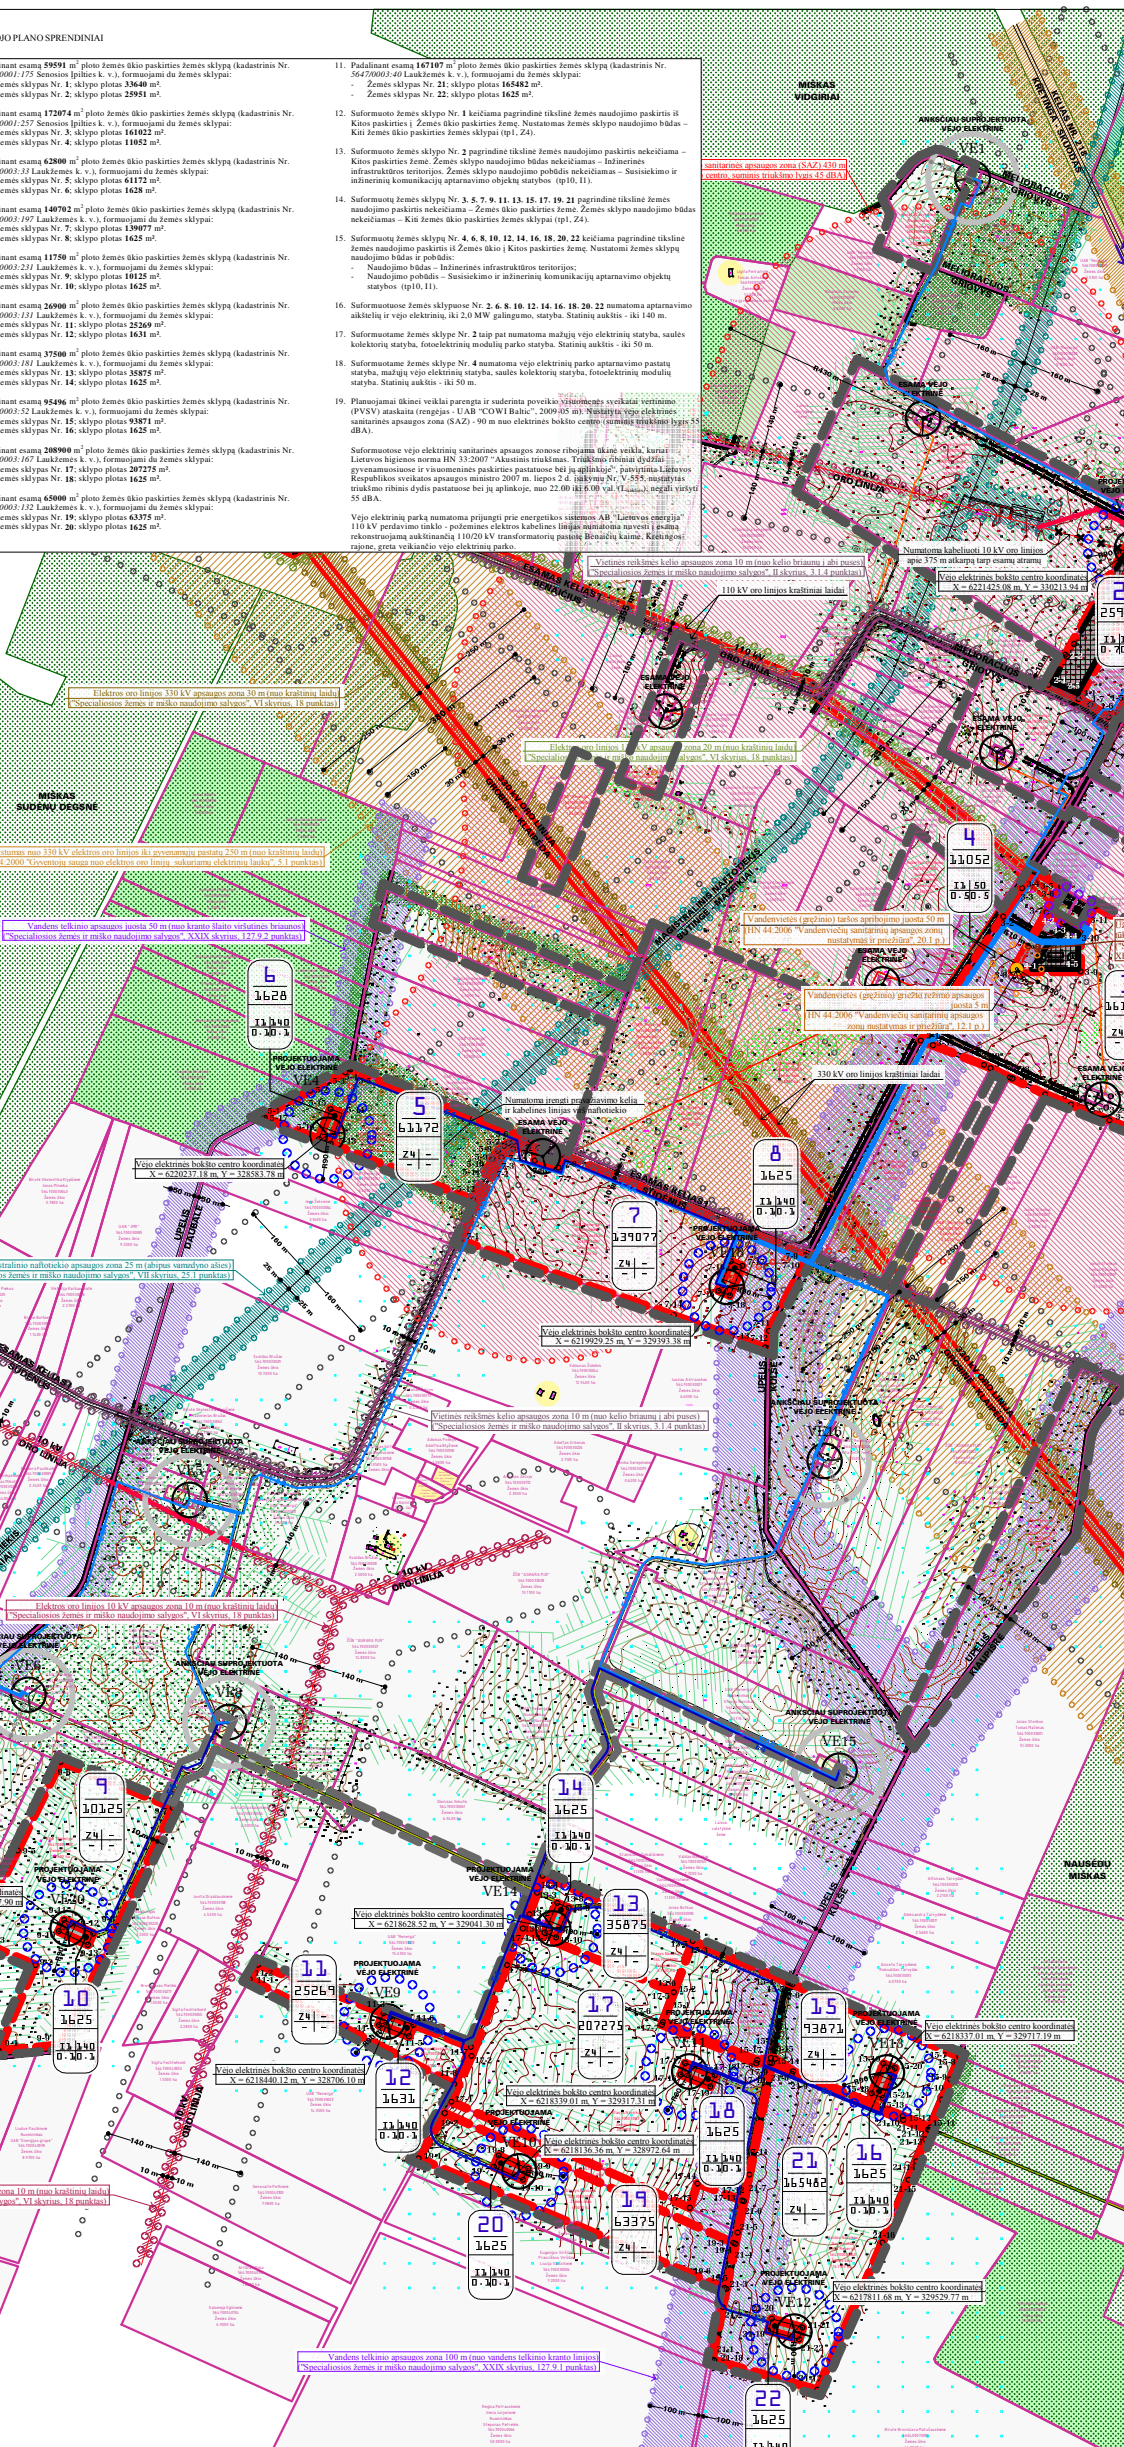

DETALEJO PLANS SPRENDINIAI

Žemės sklypo Nr. planas	Žemės sklypo naudojimo būdas	Žemės sklypo plotas, m²	Leidimas pastatyti, m²	Leidimo žemes sklype aukštis, m	Leidimo žemes sklype plotas, m²
1	Žemės ūkio paskirties žemės sklypas (pl. ŽA)	-	-	-	-
2	Informacinės infrastruktūros teritorijos (tp. II)	37400	-	-	-
3	Kiti žemės ūkio paskirties žemės sklypai (pl. ŽA)	161022	-	-	-
4	Informacinės infrastruktūros teritorijos (tp. II)	11052	50	0.5	0.5
5	Kiti žemės ūkio paskirties žemės sklypai (pl. ŽA)	61172	-	-	-
6	Informacinės infrastruktūros teritorijos (tp. II)	1628	140	0.1	0.1
7	Kiti žemės ūkio paskirties žemės sklypai (pl. ŽA)	139077	-	-	-
8	Informacinės infrastruktūros teritorijos (tp. II)	1625	140	0.1	0.1
9	Kiti žemės ūkio paskirties žemės sklypai (pl. ŽA)	10125	-	-	-
10	Informacinės infrastruktūros teritorijos (tp. II)	1625	140	0.1	0.1
11	Kiti žemės ūkio paskirties žemės sklypai (pl. ŽA)	25269	-	-	-
12	Informacinės infrastruktūros teritorijos (tp. II)	1631	140	0.1	0.1
13	Kiti žemės ūkio paskirties žemės sklypai (pl. ŽA)	35875	-	-	-
14	Informacinės infrastruktūros teritorijos (tp. II)	1625	140	0.1	0.1
15	Kiti žemės ūkio paskirties žemės sklypai (pl. ŽA)	93871	-	-	-
16	Informacinės infrastruktūros teritorijos (tp. II)	1625	140	0.1	0.1
17	Kiti žemės ūkio paskirties žemės sklypai (pl. ŽA)	207275	-	-	-
18	Informacinės infrastruktūros teritorijos (tp. II)	1625	140	0.1	0.1
19	Kiti žemės ūkio paskirties žemės sklypai (pl. ŽA)	63175	-	-	-
20	Informacinės infrastruktūros teritorijos (tp. II)	1625	140	0.1	0.1
21	Kiti žemės ūkio paskirties žemės sklypai (pl. ŽA)	16582	-	-	-
22	Informacinės infrastruktūros teritorijos (tp. II)	1625	140	0.1	0.1

FORMUOJAMŲ ŽEMES SKLYPŲ (RIBŲ) PUSKŲ KOORDINATĖS (koordinatės sistema LKS-04)

Žemės sklypas Nr. 1	Takelis	X	Y	Aukštumas, m
1	1	622110.51	53105.78	39.12
	2	622146.47	53105.93	41.06
	3	622142.66	53109.58	5.86
	4	622142.56	53107.29	38.00