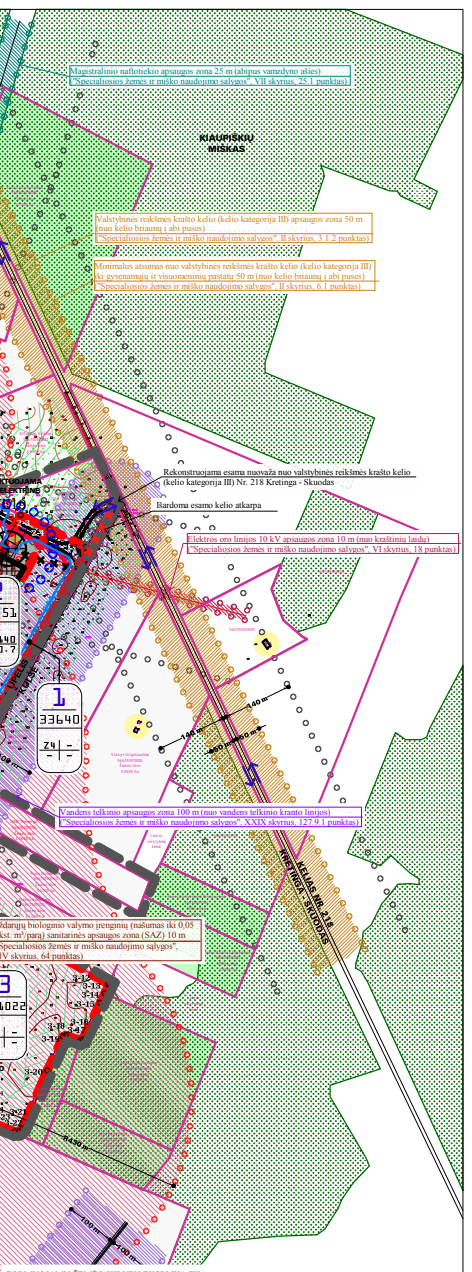

DETALEJO PLANS SPRENDINIAI

Žemės sklypo Nr. planas	Žemės sklypo naudojimo būdas	Žemės sklypo plotas, m²	Leidimas pastatyti, m²	Leidimo žemes sklype aukštis, m	Leidimo žemes sklype plotas, m²
1	Žemės ūkio paskirties žemės sklypas (pl. ŽA)	-	-	-	-
2	Informacinės infrastruktūros teritorijos (tp. II)	37400	-	-	-
3	Kiti žemės ūkio paskirties žemės sklypai (pl. ŽA)	161022	-	-	-
4	Informacinės infrastruktūros teritorijos (tp. II)	11052	50	0.5	0.5
5	Kiti žemės ūkio paskirties žemės sklypai (pl. ŽA)	61172	-	-	-
6	Informacinės infrastruktūros teritorijos (tp. II)	1628	140	0.1	0.1
7	Kiti žemės ūkio paskirties žemės sklypai (pl. ŽA)	139077	-	-	-
8	Informacinės infrastruktūros teritorijos (tp. II)	1625	140	0.1	0.1
9	Kiti žemės ūkio paskirties žemės sklypai (pl. ŽA)	10125	-	-	-
10	Informacinės infrastruktūros teritorijos (tp. II)	1625	140	0.1	0.1
11	Kiti žemės ūkio paskirties žemės sklypai (pl. ŽA)	25269	-	-	-
12	Informacinės infrastruktūros teritorijos (tp. II)	1631	140	0.1	0.1
13	Kiti žemės ūkio paskirties žemės sklypai (pl. ŽA)	35875	-	-	-
14	Informacinės infrastruktūros teritorijos (tp. II)	1625	140	0.1	0.1
15	Kiti žemės ūkio paskirties žemės sklypai (pl. ŽA)	93871	-	-	-
16	Informacinės infrastruktūros teritorijos (tp. II)	1625	140	0.1	0.1
17	Kiti žemės ūkio paskirties žemės sklypai (pl. ŽA)	207275	-	-	-
18	Informacinės infrastruktūros teritorijos (tp. II)	1625	140	0.1	0.1
19	Kiti žemės ūkio paskirties žemės sklypai (pl. ŽA)	63175	-	-	-
20	Informacinės infrastruktūros teritorijos (tp. II)	1625	140	0.1	0.1
21	Kiti žemės ūkio paskirties žemės sklypai (pl. ŽA)	16582	-	-	-
22	Informacinės infrastruktūros teritorijos (tp. II)	1625	140	0.1	0.1

FORMUOJAMŲ ŽEMES SKLYPŲ (RIBŲ) PUSKŲ KOORDINATĖS (koordinatės sistema LKS-04)

Žemės sklypas Nr. 1	Takelis	X	Y	Aukštumas, m
1	1	622110.51	53105.78	39.12
	2	622146.47	53105.93	41.06
	3	622142.66	53109.58	5.86
	4	622142.56	53107.29	38.00