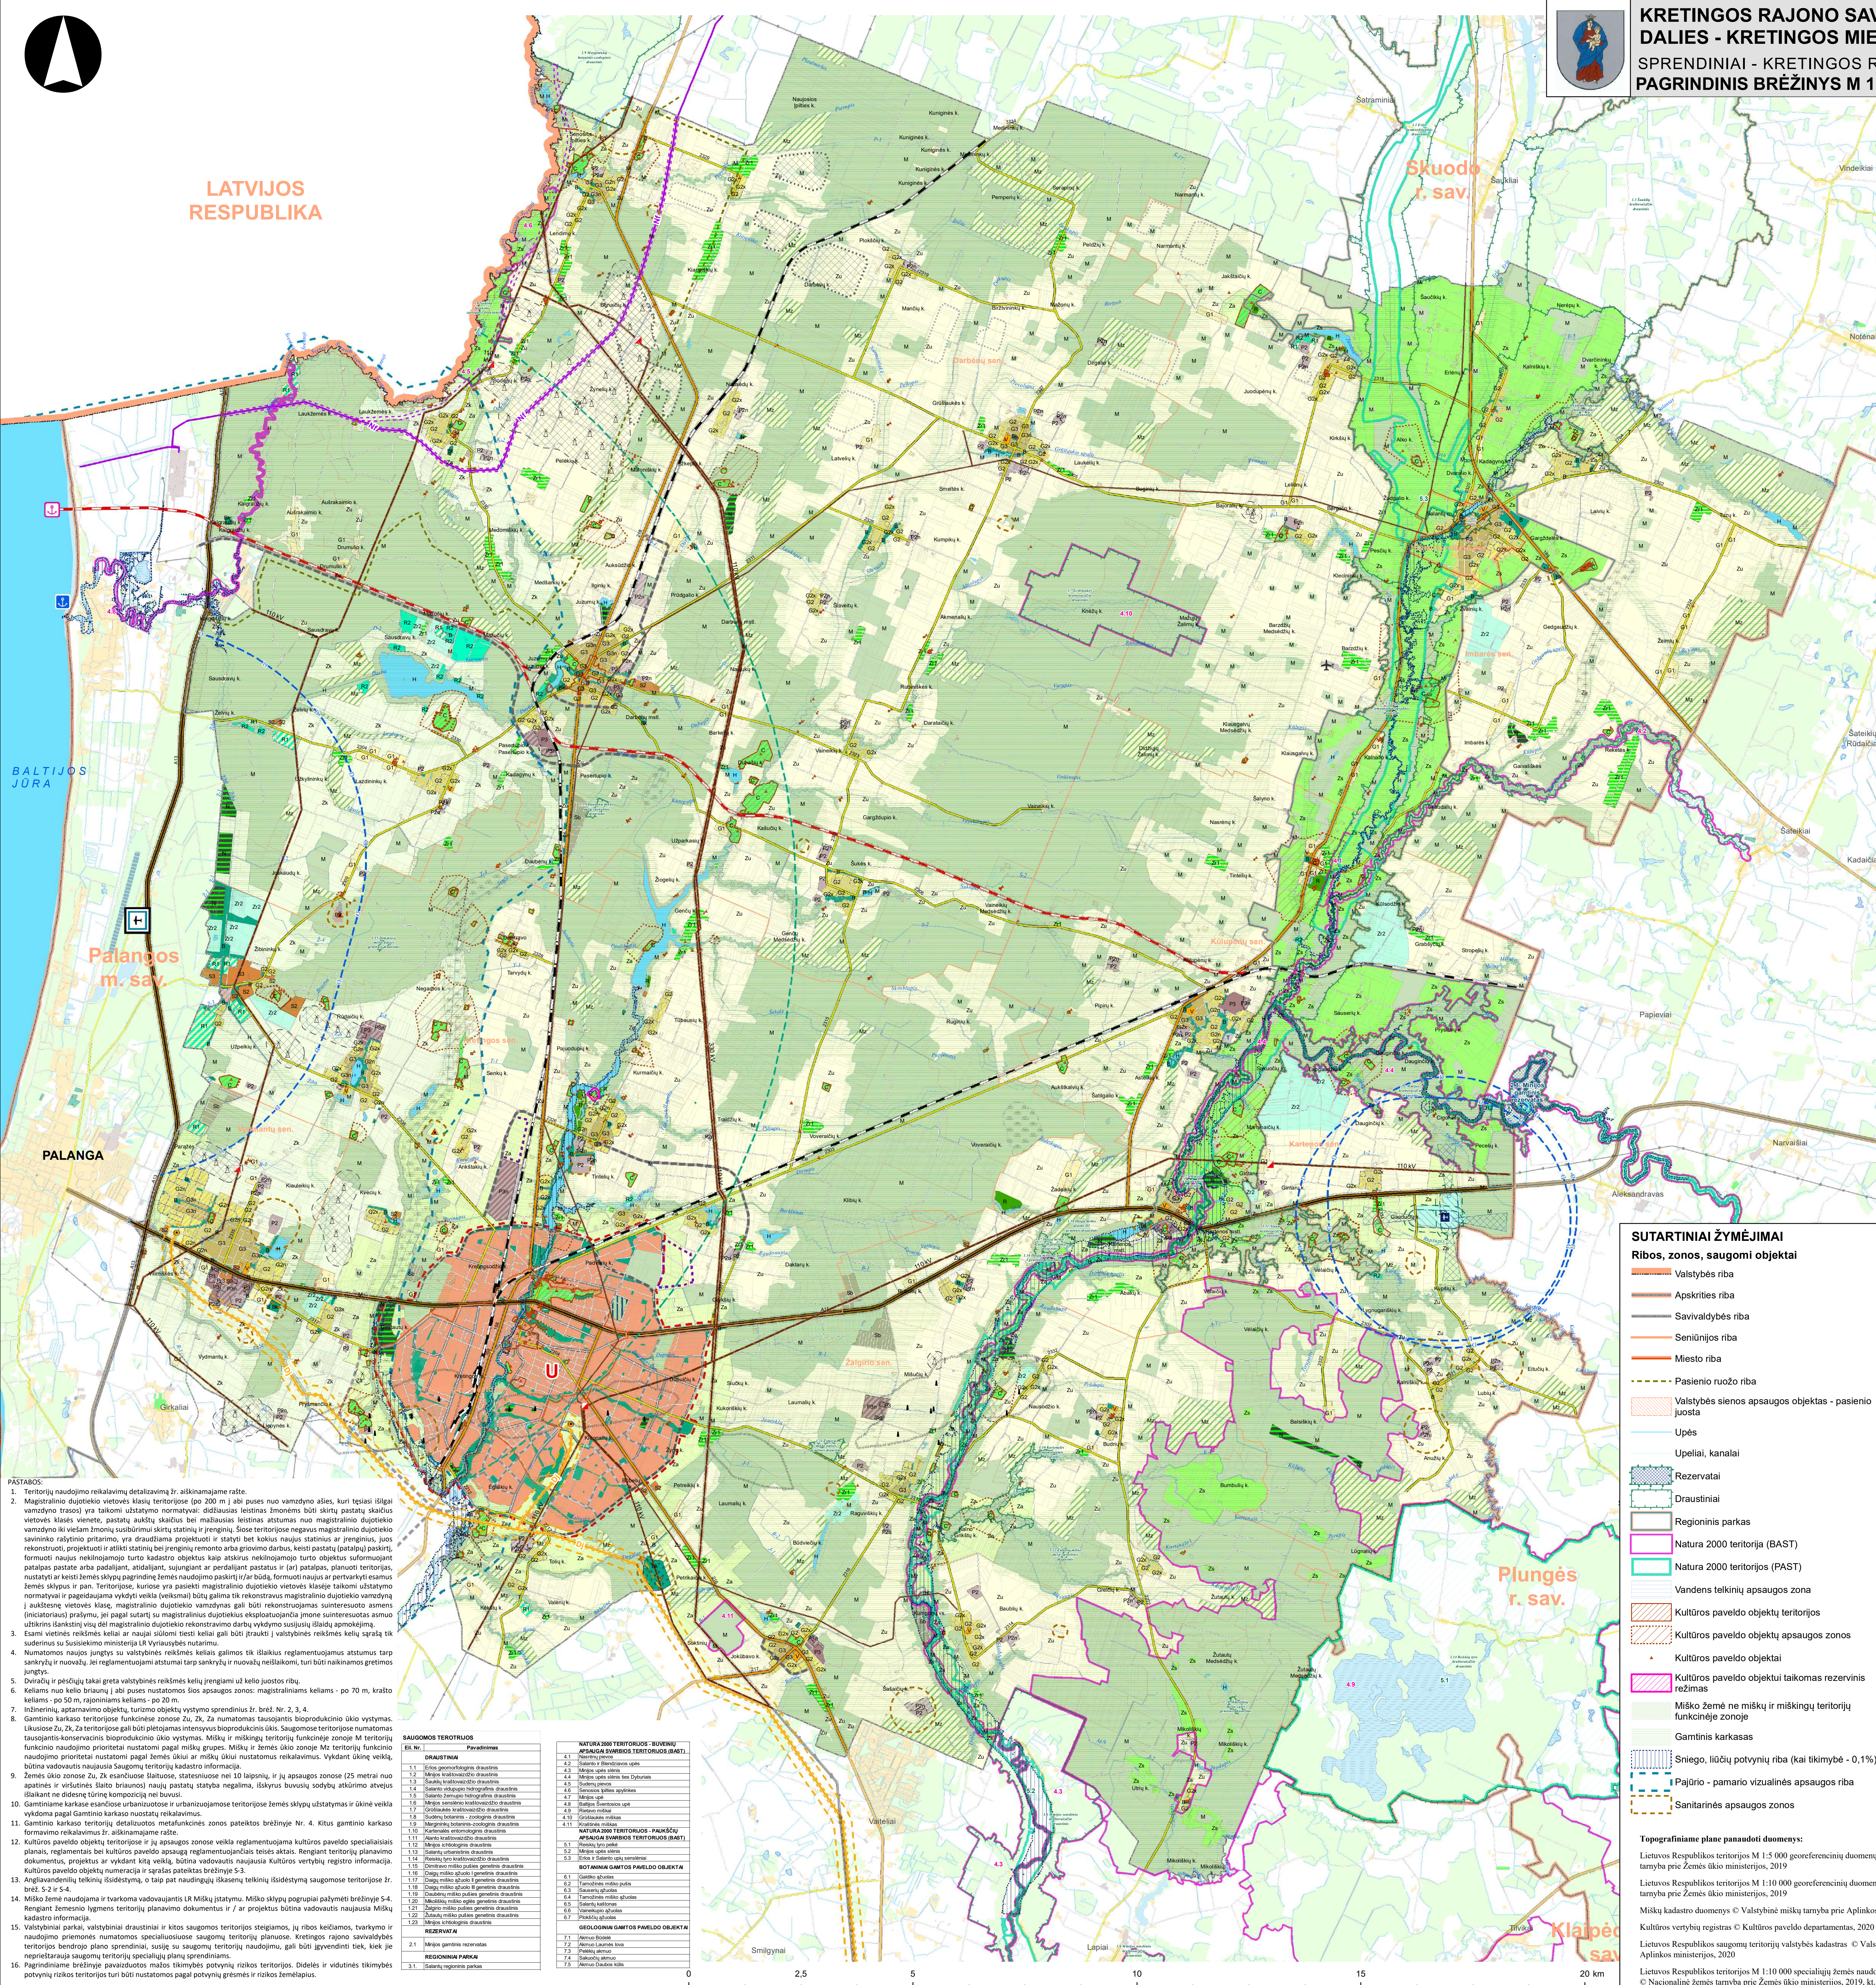

LATVIJOS  
RESPUBLIKA

KRETINGOS RAJONO SAVIVALDYBĖS TERITORIJOS IR JOS DALIES - KRETINGOS Miesto BENDROJO PLANO KEITIMAS  
SPRENDINIAI - KRETINGOS RAJONO SAVIVALDYBĖS TERITORIJA  
PAGRINDINIS BRĖŽINYS M 1:50 000

Table with 4 columns: Žymėjimas, Teritorijos NR, Funkcinės zonos / teritorijos vystymo režimas, and Teritorijų naudojimo tipai. It lists various land use categories like 'M' (Miskų ir miškingųjų teritorijų zona) and 'Zu' (Žemės ūkio teritorijų zona).

SUTARTINIAI ŽYMĖJIMAI  
Ribos, zonos, saugomi objektai  
Legend for boundaries, zones, and protected objects including roads, parks, and infrastructure.

Elektras tiekimo infrastruktūra  
Keliai, geležinkeliai  
Aerodromai  
Naudingųjų iškasenų telkiniai  
Legend for infrastructure, roads, airports, and mining sites.

- PASTABOS  
1. Teritorijų naudojimo reikalavimų detalizavimą ir aiškinamąjį raštą.  
2. Magistralinio dujotiekio vietovės klasę teritorijose (po 200 m) ir abi puses nuo vamzdyno ašies, kuri tęsiasi šilgali vamzdyno trasa) yra laikomi užstatymo reikavimais. Išimtis: žemės ūkio teritorijose, kuriose yra žemės ūkio objektai, žemės ūkio teritorijose, kuriose yra žemės ūkio objektai, žemės ūkio teritorijose, kuriose yra žemės ūkio objektai...